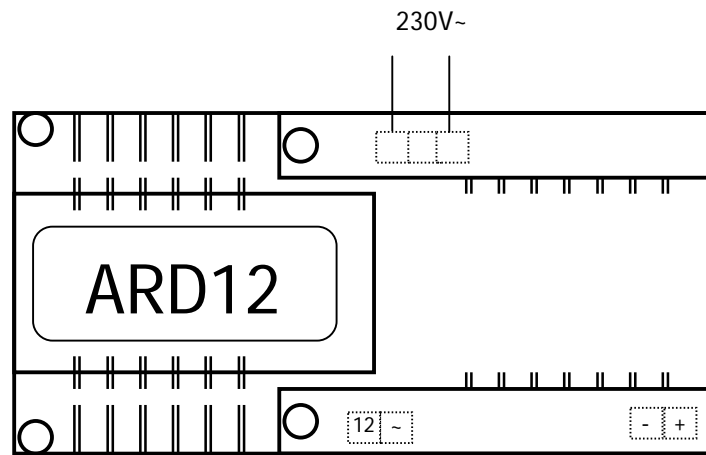

### FUSIBLES

F1 : Fusible primaire 0,315A

F2 : Fusible secondaire 1,6A

SORTIES BORNIERS	TENSION
12	12V ~
~	12V ~
-	0V= -
+	12V= +

Cette alimentation est prévue pour supporter une charge de 1 A maximum.